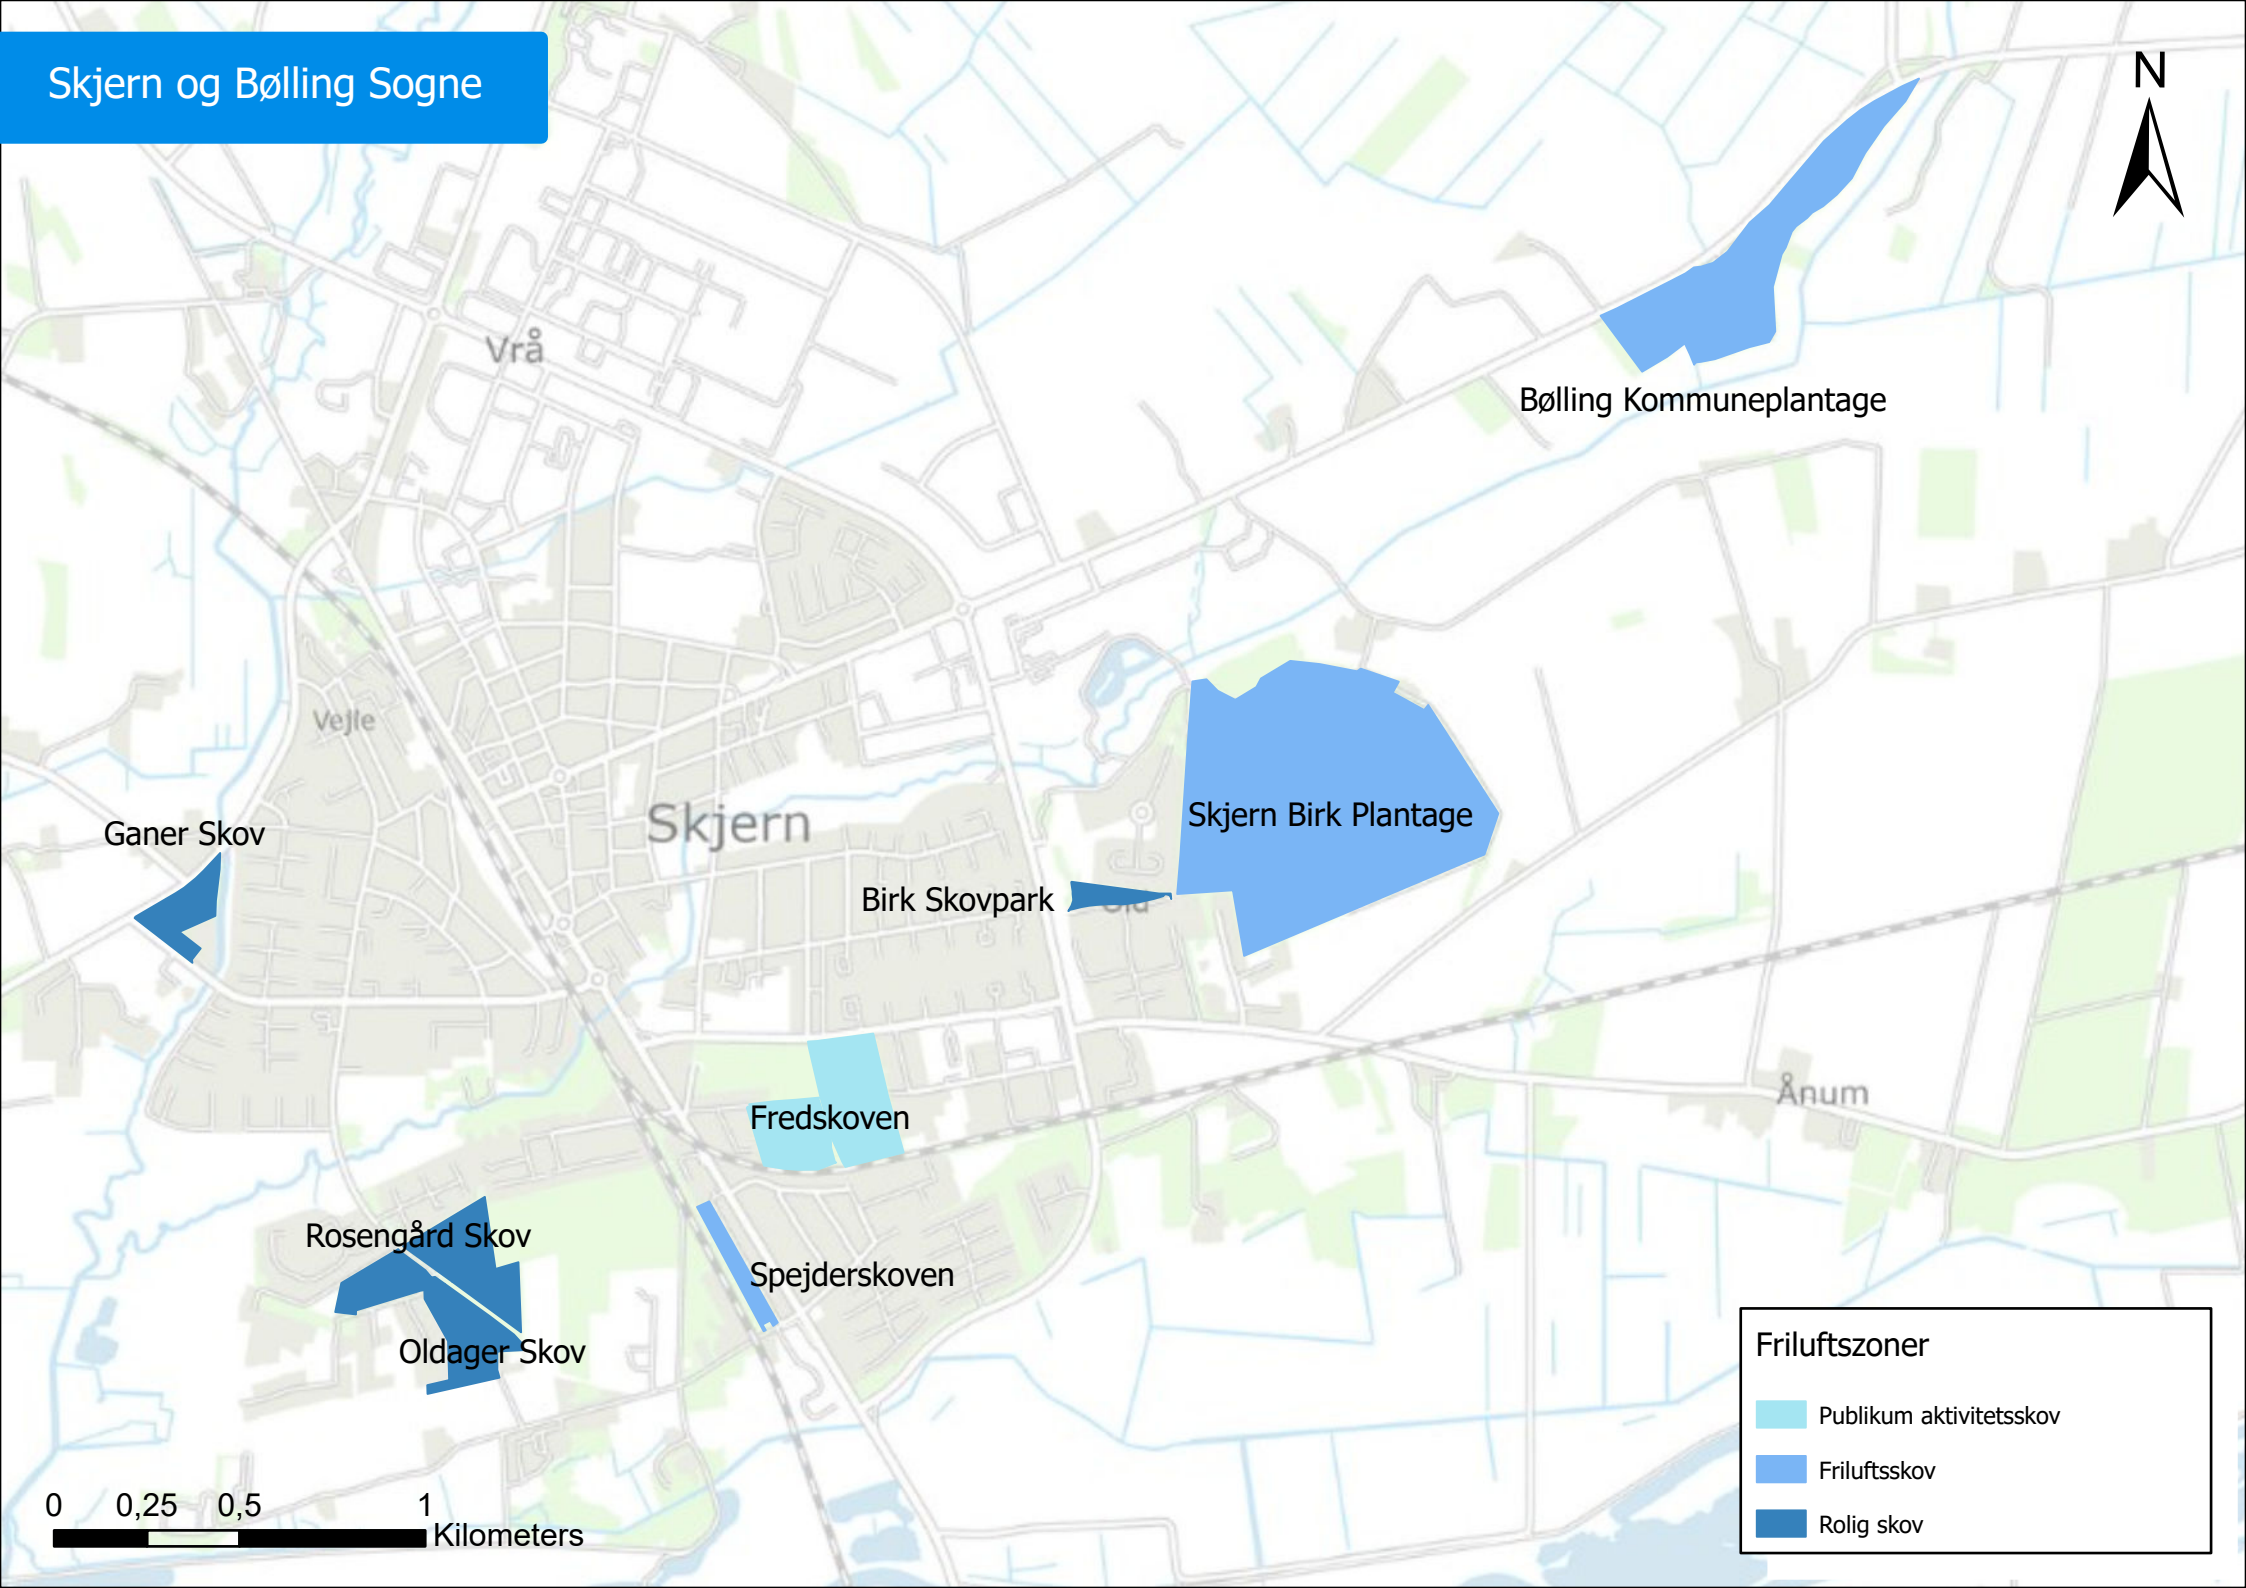

Faster Sogn

Faster Kommuneplantage

Ejstrup Søerne

Ejstrup

Friluftszoner

-  Friluftsskov
-  Rolig skov

0 0,25 0,5 1 Kilometers

Stauning Sogn

Stauning Vesterstrand

Stauning Østerby Plantage

Stauning Kommuneplantage

Østerby

0 0,25 0,5 1 Kilometers

Friluftszoner

-  Friluftsskov
-  Rolig skov

Dejbjerg

Stampen

Lyager Plantage

Lyager

Friluftszoner

-  Publikum aktivitetsskov
-  Friluftsskov
-  Rolig skov

0 0,25 0,5 1 Kilometers

Ganer Skov

Vrå

Bølling Kommuneplantage

Vejle

Skjern

Skjern Birk Plantage

Birk Skovpark

Fredskoven

Rosengård Skov

Oldager Skov