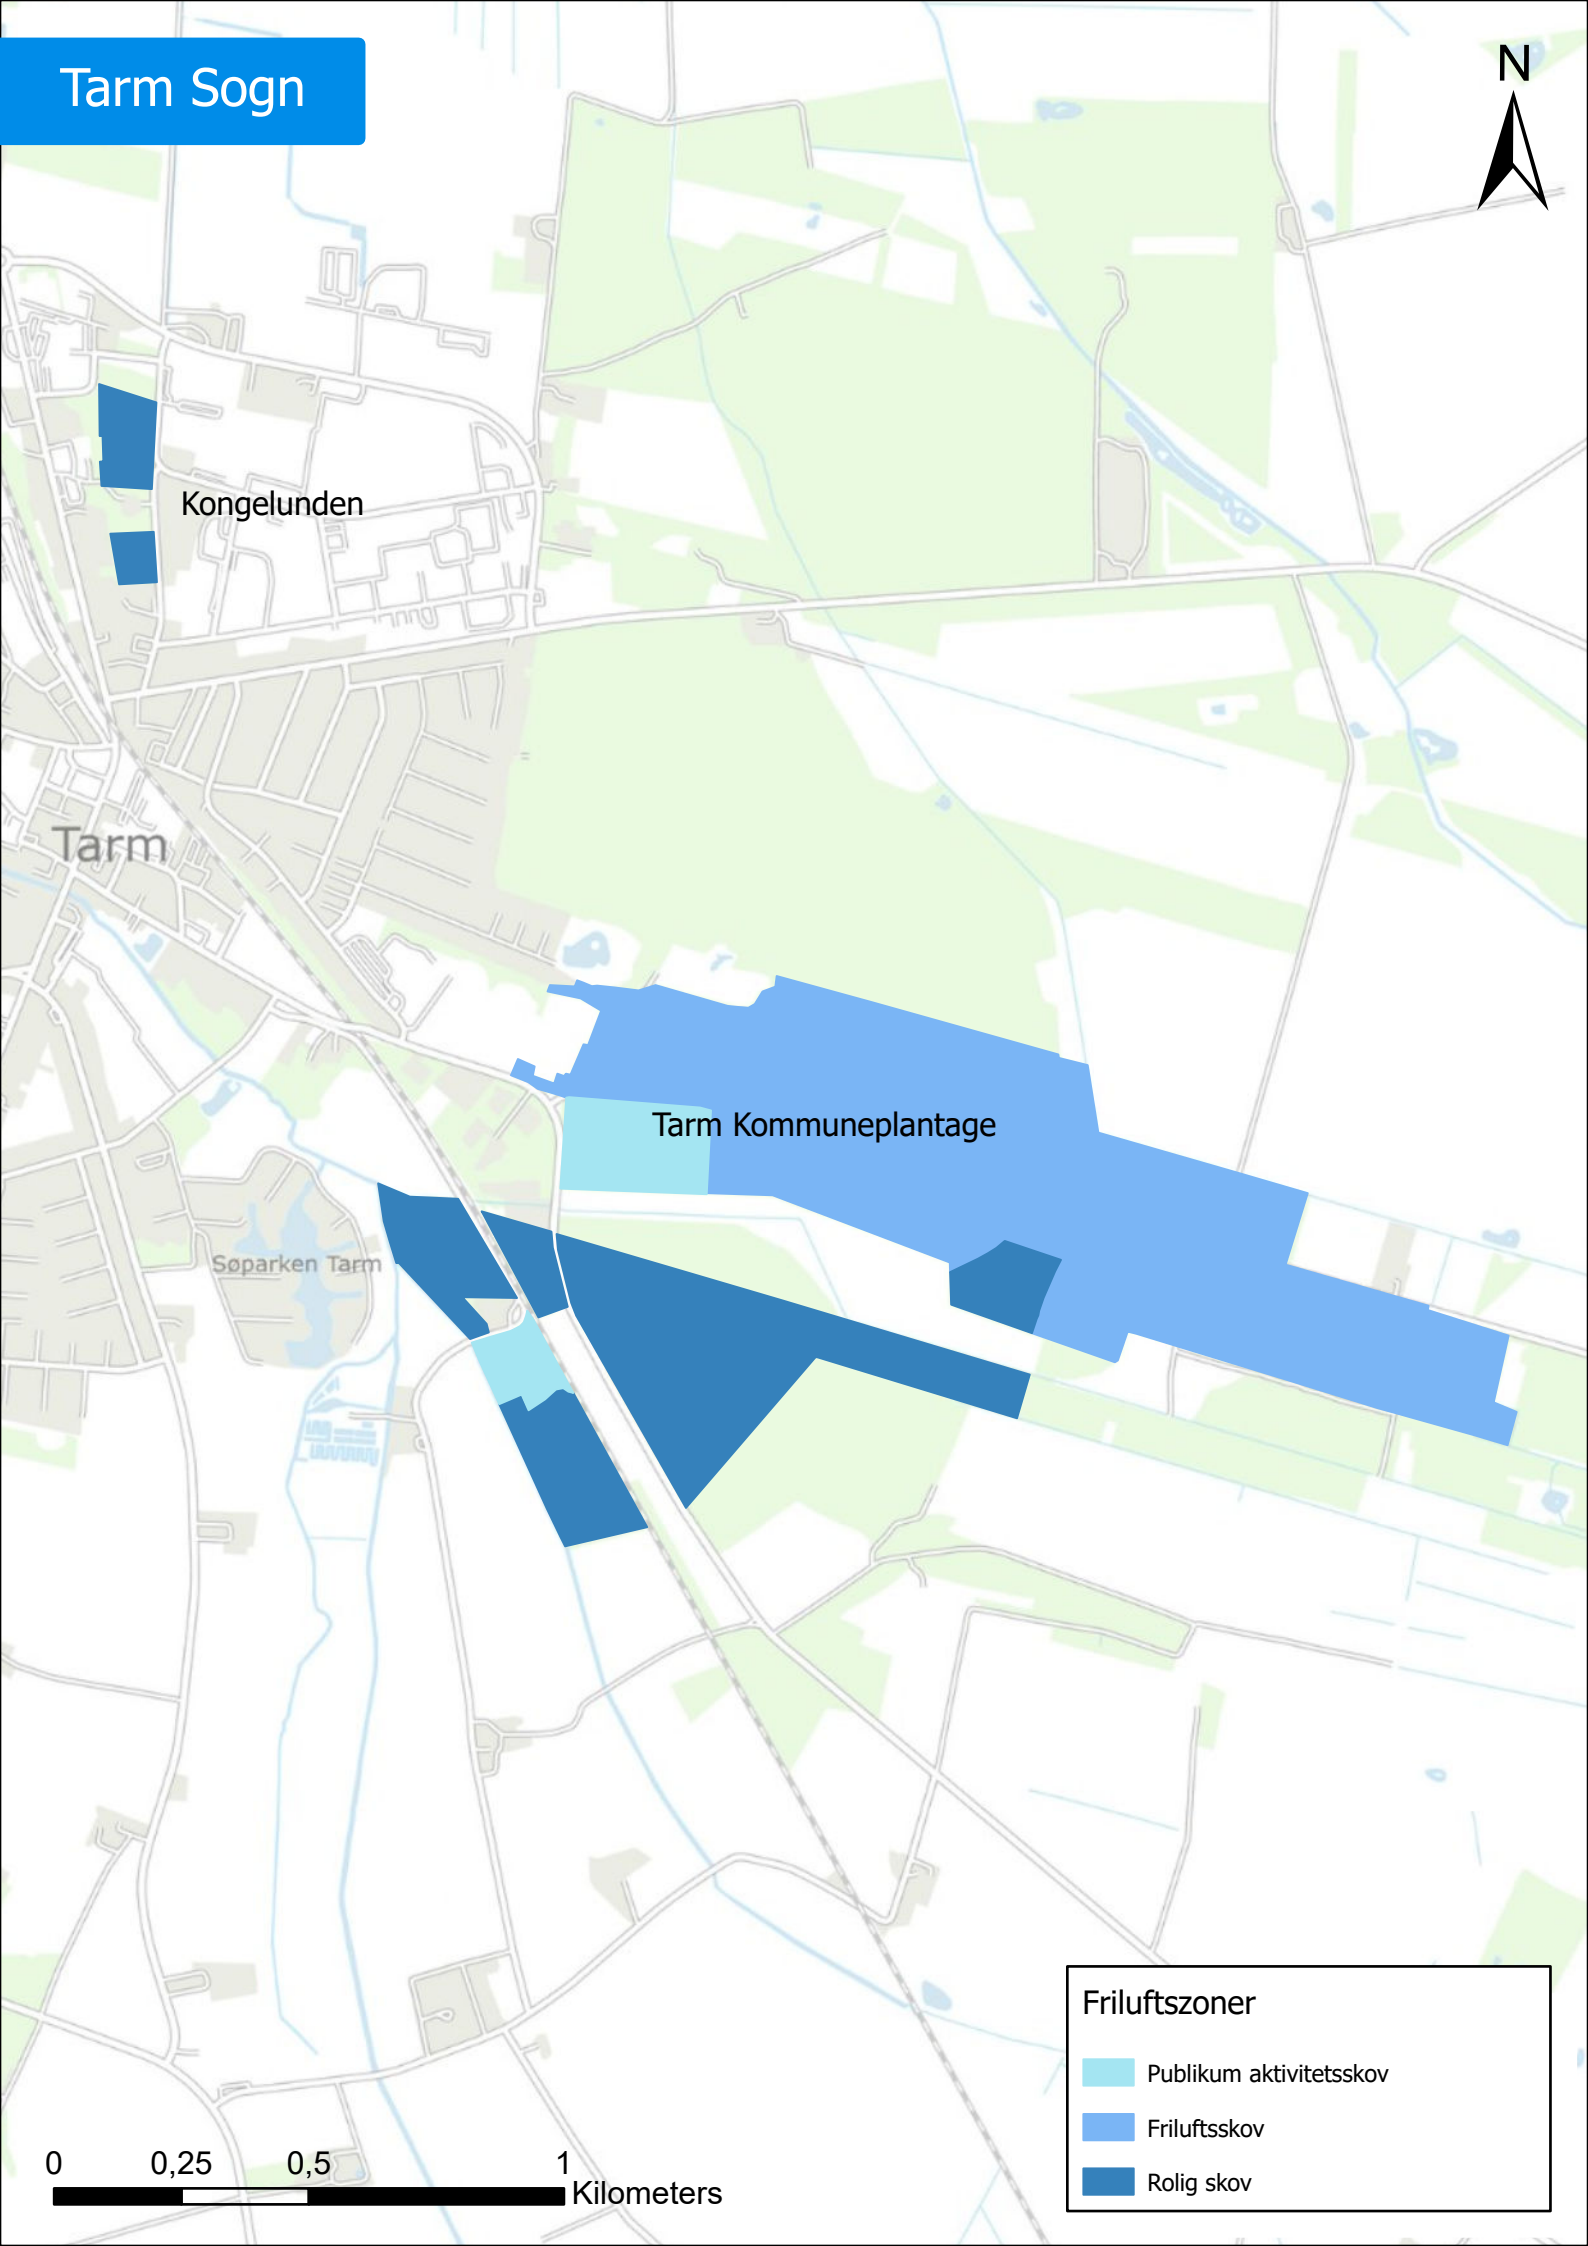

Borris FASTER Kommuneplantage

0 0,25 0,5 1 Kilometers

Friluftszoner

Friluftsskov

Tarm Sogn

Kongelunden

Tarm

Soparken Tarm

Tarm Kommuneplantage

Friluftszoner

-  Publikum aktivitetsskov
-  Friluftsskov
-  Rolig skov

0 0,25 0,5 1
Kilometers

Lønborg Kirkeskov

Bakkevej

Kirkedager

Sjømøvej

TARMVEJ

TARMVEJ

Tarmvej

Lavstrupvej

Stenbjergvej

Friluftszoner

 Rolig skov

Friluftszoner

-  Rolig skov

Hermansgårde

Søndervium

Sdr. Vium Skoleskov

0 0,25 0,5
Kilometers

Friluftszoner

Friluftsskov