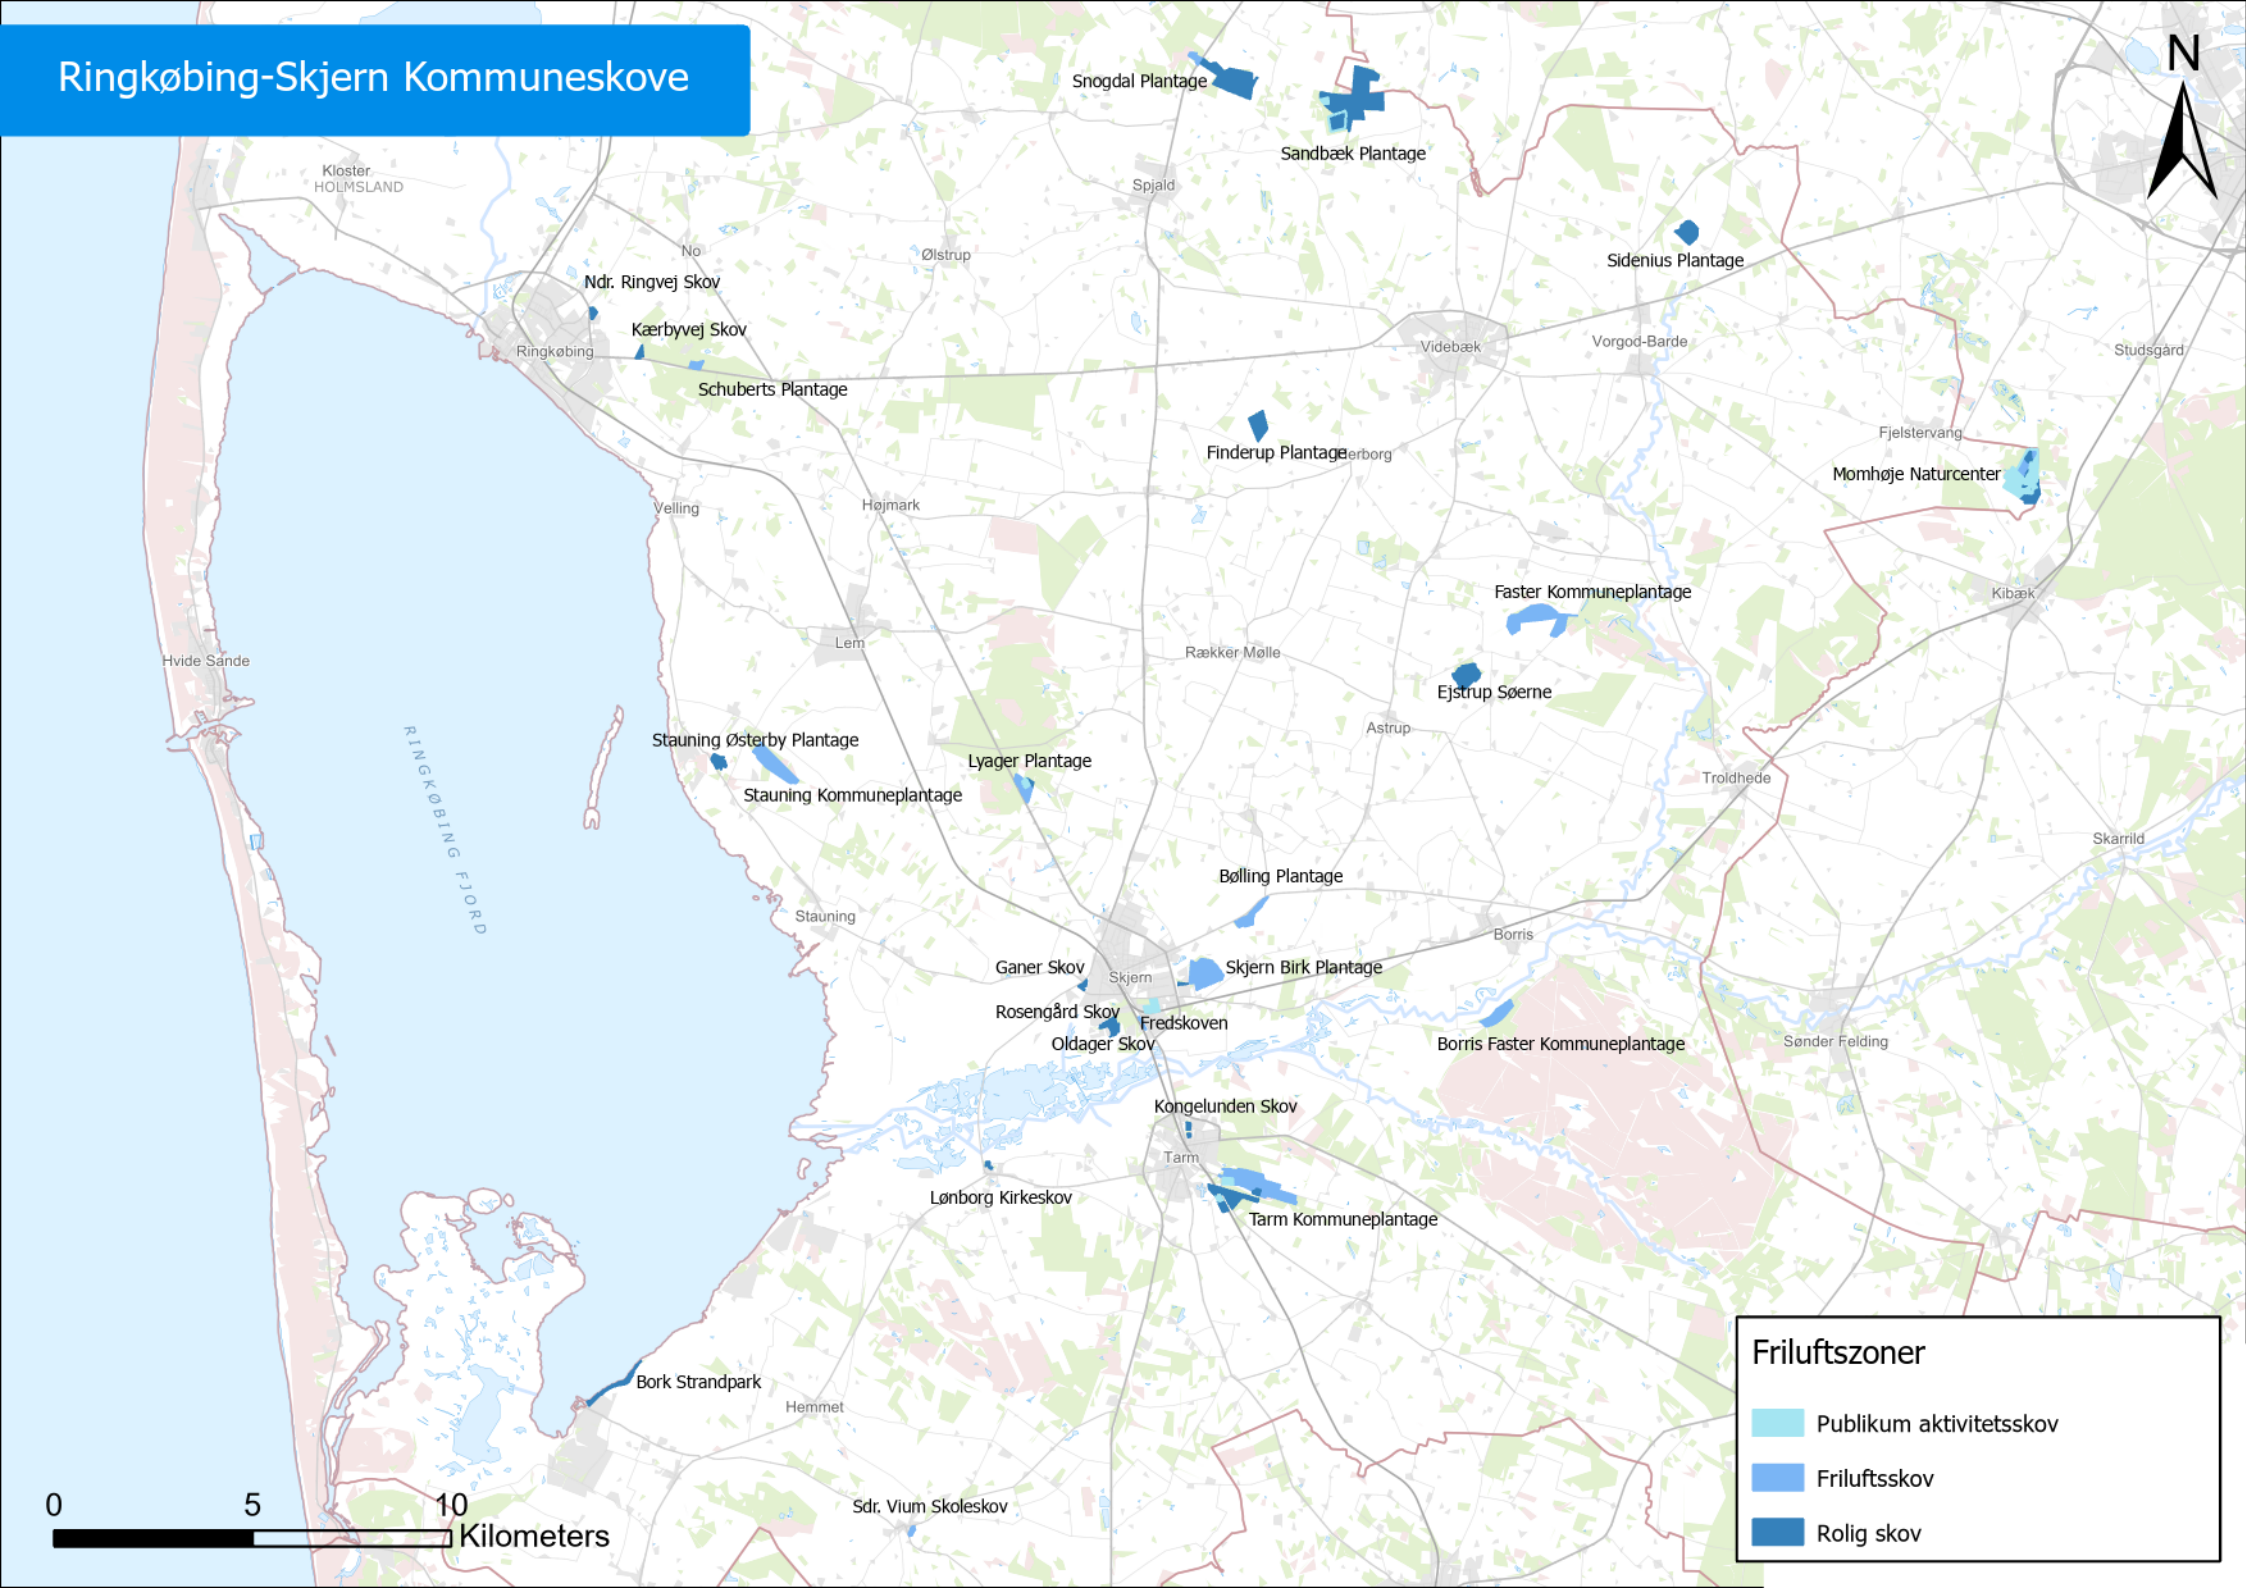

Ringkøbing-Skjern Kommuneskove

Friluftszoner

- Publikum aktivitetsskov
- Friluftsskov
- Rolig skov

Brejning Sogn

Snogdal Plantage

Sandbæk Plantage

Spjald

0 0,25 0,5 1 Kilometers

Friluftszoner

- Publikum aktivitetsskov
- Friluftsskov
- Rolig skov

Sidenius Plantage

Friluftszoner

 Rolig skov

0 0,25 0,5
Kilometers

Barde

Ringkøbing Sogn

Ndr. Ringvej Skov

Kærbyvej Skov

Schuberts Plantage

Ringkøbing

Kærby

Østerkær

Rindum

Østerby

Sønderby

0 0,25 0,5 1 Kilometers

Friluftszoner

-  Friluftsskov
-  Rolig skov

Finderup Sogn

Finderup Plantage

Finderup

Friluftszoner